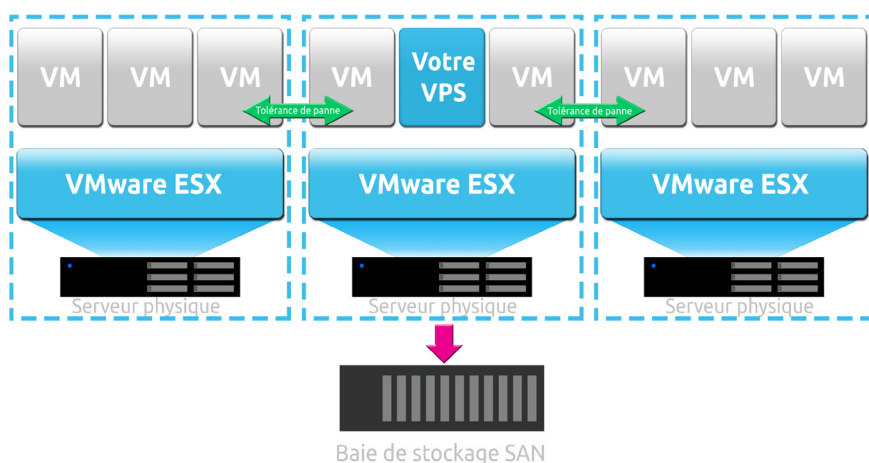

L'hébergement VPS un service Cloud clé en main .

Les locations de Serveurs de Virtuels Privés (VPS) sont destinées aux entreprises désireuses de bénéficier de la puissance que peut apporter l'hébergement virtualisé dans le Cloud tout en réduisant les coûts liés à une telle infrastructure.

Vous avez une application métier, une boutique en ligne, un simple besoin ponctuel, l'externalisation de vos serveurs permettra à votre entreprise de faire évoluer votre parc de manière économique tout en bénéficiant d'une architecture haut de gamme.

LINWARE France, souhaitant répondre au mieux à vos demandes, vous propose ses packs couvrant un large niveau fonctionnel. Ces packs peuvent être modulés en fonction des demandes, n'hésitez pas à nous solliciter pour de plus amples informations.

V.17-08-2015

LINWARE France héberge vos VPS sur une plateforme sécurisée et entièrement redondée hébergée dans un data-center français certifié ISO 27001, SOC1, SOC2 et CSA STAR.

Cette infrastructure repose sur la technologie Vsphere de VMware permettant de garantir une très haute disponibilité à vos VPS avec un SLA de 99,99% grâce à la technologie VMware HA.

LINWARE France

Email : contact@linware.fr - tel : +33(1) 85 50 01 22
Capital 8000€ - RCS Versailles 485 034 136 - Code NAF 6202A